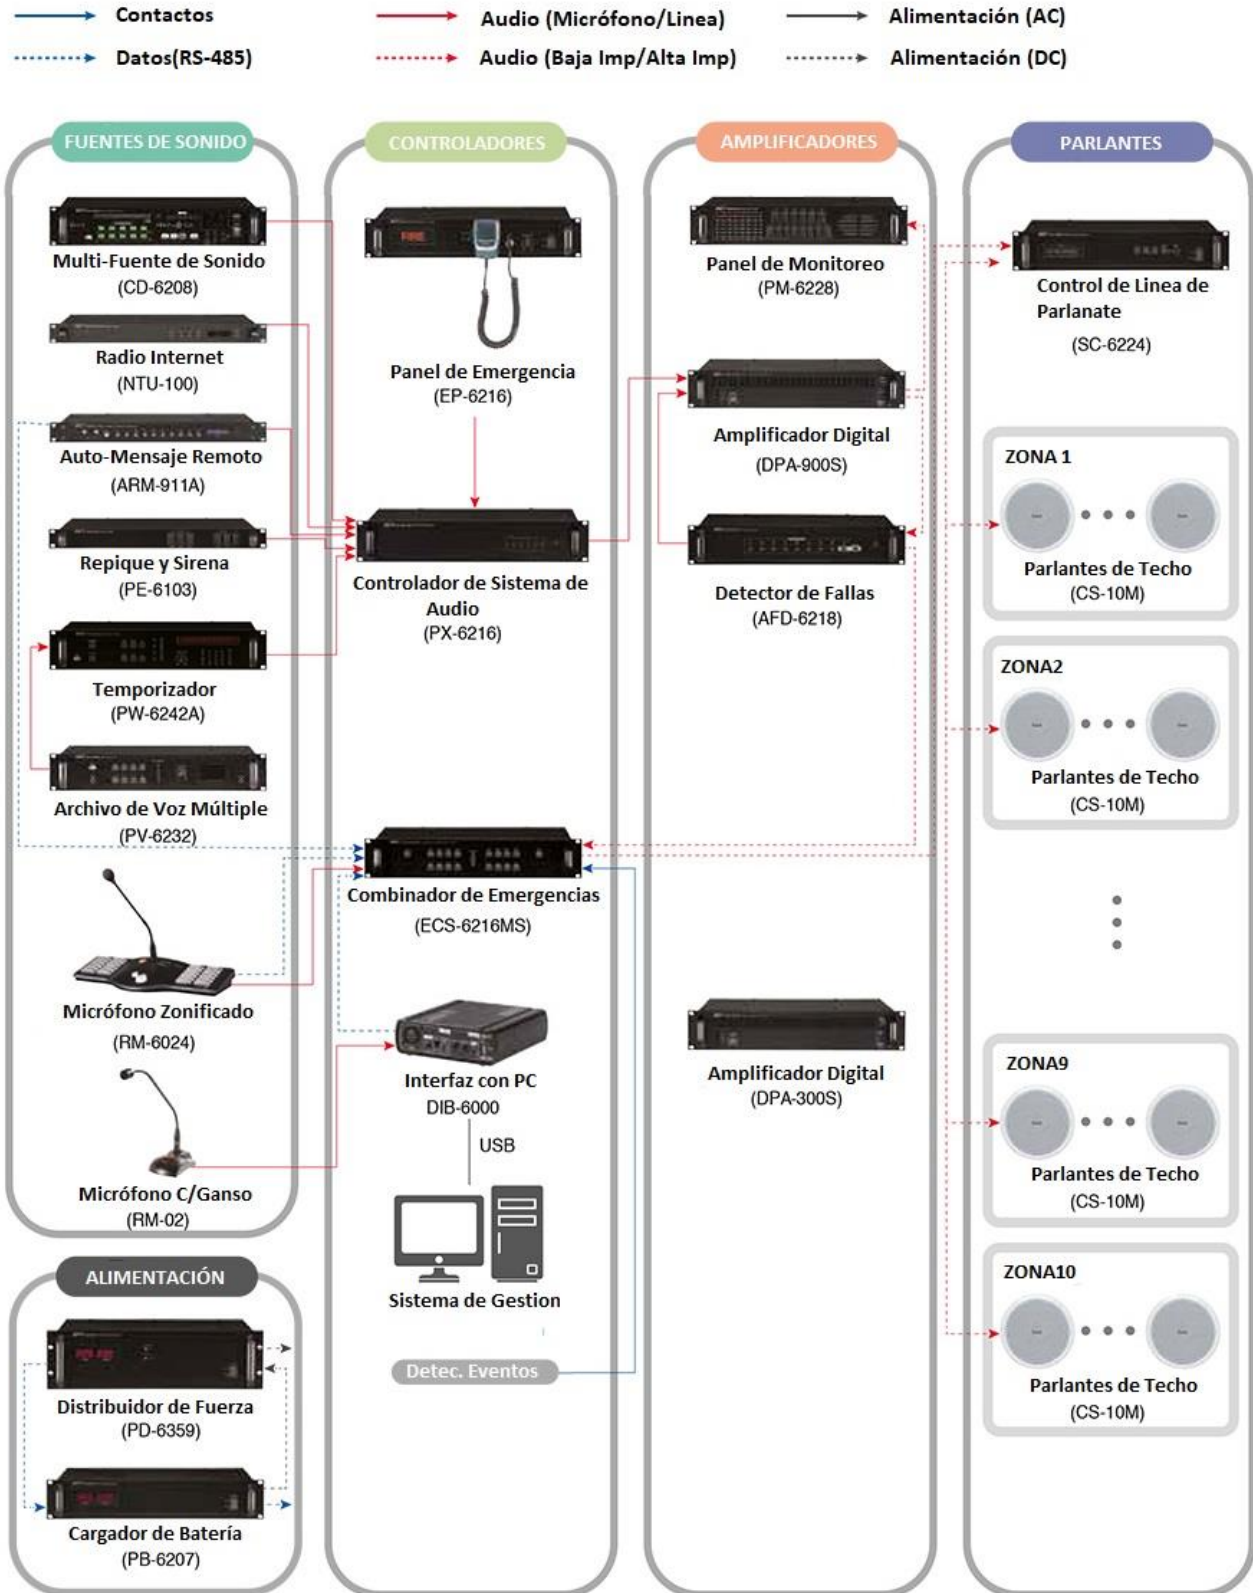

SOLUCIONES PARA SONIDO AMBIENTAL

CENTROS DE SALUD

Soluciones para Clínicas y Casas de Retiro:

- Audio (Micrófono/Linea)
- Audio (Baja Imp/Alta Imp)